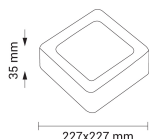

### LED površinski kvadratni panel CCT promjena boje

## Tehnička specifikacija

<b>Brand</b>	Optonica	<b>Instant On</b>	0.1s
<b>Product Code</b>	DL18-A3	<b>Material</b>	ALU+PC
<b>Power</b>	18W	<b>Operating Frequency</b>	50-60 Hz
<b>Energy Consumption</b>	18 kWh/1000h	<b>Temperature</b>	-20°C / +40°C
<b>Input voltage</b>	AC165-265V	<b>Ra ≥</b>	80
<b>Flux</b>	1450 lm	<b>Life span</b>	25 000 Hours
<b>FLUX per watt</b>	80lm/W	<b>Color Code</b>	CCT
<b>IP</b>	44	<b>Body Color</b>	White
<b>Dimmable</b>	No	<b>Size of product</b>	227x227x35 mm
<b>Light Color</b>	Color Changing 3000K-6000K	<b>Size of package</b>	235x235x45 mm
<b>Wattage Equivalent</b>	100W	<b>Items per pack</b>	1
<b>EAN Code</b>	3800156625419	<b>Items per box</b>	20
<b>Energy Efficiency Label</b>	F	<b>Gross weight</b>	0,585 kg
<b>Beam angle</b>	100°	<b>Net weight</b>	0,500 kg
<b>Power Factor</b>	0.95	<b>Warranty</b>	3 Years
<b>On/Off Cycles</b>	25 000x		