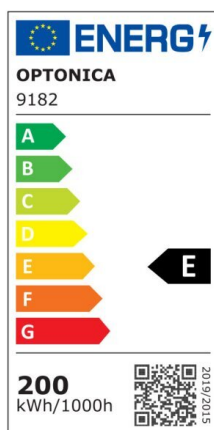

Farola De LED Bridgelux 3030

Potencia

150W

Color de luz

White
Light
(WH)

CE

RoHS

Especificaciones técnicas

Número de catálogo	9181
Ángulo del haz de luz	120°
Marca	Optonica
Código de color	857

Código de producto	SL150-A3
Designación del color	White Light (WH)
Temperatura de color correlacionada	5700K
Regulable	No
Código EAN	3800156691810
Consumo de energía	150 kWh/1000h
Etiqueta de eficiencia energética	E
Destello	14250 lm
Flujo por vatio	95lm/W
Tamaño del agujero	Φ60
Voltaje de entrada	AC220-240V
Instant On	0.1s
IP	65
Elementos por caja	1
Elementos por paquete	1
Tipo de LED	Bridgelux
Esperanza de vida	50 000 Hours
Mantenimiento del lumen al final de la vida útil	70%
Material	Aluminium
Libre de mercurio	Yes
Ciclos de encendido / apagado	35 000x
Frecuencia de operación	50-60Hz
Poder	150W
Factor de potencia	0.95
Ra ≥	70

Corriente nominal	0.75A
Tamaño del paquete	710x370x230 mm
Tamaño del producto	705x365x156 mm
ta	45°C
Temperature	-30°C / +50°C
Garantía	5 Years
Peso del producto	8.500 kg.