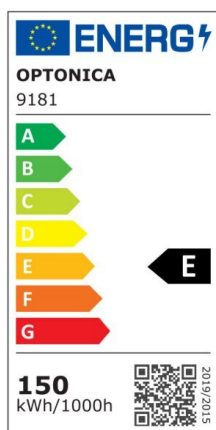

Farola De LED Bridgelux 3030

Potencia

150W

Color de luz

White
Light
(WH)

CE

RoHS

Especificaciones técnicas

Número de catálogo	9181
Ángulo del haz de luz	120°
Marca	Optonica
Código de color	857

Código de producto	SL150-A3
Designación del color	White Light (WH)
Temperatura de color correlacionada	5700K
Regulable	No
Código EAN	3800156691810
Consumo de energía	150 kWh/1000h
Etiqueta de eficiencia energética	E
Destello	14250 lm
Flujo por vatio	95lm/W
Tamaño del agujero	Φ60
Voltaje de entrada	AC220-240V
Instant On	0.1s
IP	65
Elementos por caja	1
Elementos por paquete	1
Tipo de LED	Bridgelux
Esperanza de vida	50 000 Hours
Mantenimiento del lumen al final de la vida útil	70%
Material	Aluminium
Libre de mercurio	Yes
Ciclos de encendido / apagado	35 000x
Frecuencia de operación	50-60Hz
Poder	150W
Factor de potencia	0.95
Ra ≥	70

Corriente nominal	0.75A
Tamaño del paquete	710x370x230 mm
Tamaño del producto	705x365x156 mm
ta	45°C
Temperature	-30°C / +50°C
Garantía	5 Years
Peso del producto	8.500 kg.