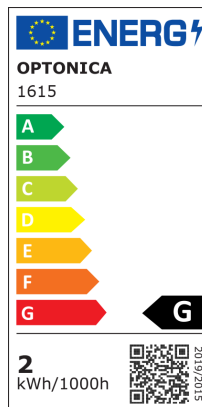

### LED Bombilla G4

## Especificación técnica

<b>Brand</b>	Optonica	<b>On/Off Cycles</b>	25 000x
<b>Product Code</b>	SP2-A1	<b>Instant On</b>	0.2s
<b>Socket</b>	G4	<b>Material</b>	Plastic
<b>Power</b>	2W	<b>Operating Frequency</b>	50-60 Hz
<b>Energy Consumption</b>	2 kWh/1000h	<b>Temperature</b>	-20°C / +40°C
<b>Input voltage</b>	DC12V	<b>Ra ≥</b>	80
<b>Flux</b>	170 lm	<b>Life span</b>	25 000 Hours
<b>FLUX per watt</b>	85m/W	<b>Color Code</b>	860
<b>IP</b>	20	<b>Lumen maintenance at end of service life</b>	70%
<b>Dimmable</b>	No	<b>Size of product</b>	12x37 mm
<b>Correlated Color Temperature</b>	6000K	<b>Size of package</b>	65x20 mm
<b>Light Color</b>	Luz blanca	<b>Size of Box</b>	450x210x240 mm
<b>Wattage Equivalent</b>	18W	<b>Items per pack</b>	1
<b>EAN Code</b>	3800156616158	<b>Items per box</b>	500
<b>Energy Efficiency Label</b>	G	<b>Gross weight</b>	0,005 kg
<b>Beam angle</b>	360°	<b>Net weight</b>	0,004 kg
<b>Power Factor</b>	0.5	<b>Warranty</b>	2 Years
<b>Power LED</b>	2W		