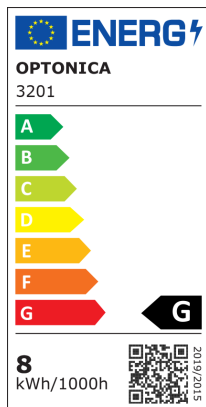

### Downlight LED COB Redondo Giratorio 60°

Potencia

8W

Color de luz

Luz blanca

Stamps

## Especificación técnica

<b>Brand</b>	Optonica	<b>Instant On</b>	0.1s
<b>Product Code</b>	CB8-A1	<b>Material</b>	Aluminium
<b>Power</b>	8W	<b>Operating Frequency</b>	50-60 Hz
<b>Energy Consumption</b>	8 kWh/1000h	<b>Temperature</b>	-20°C / +40°C
<b>Input voltage</b>	AC175-265V	<b>Ra ≥</b>	80
<b>Flux</b>	560 lm	<b>Life span</b>	25 000 Hours
<b>FLUX per watt</b>	70lm/W	<b>Color Code</b>	860
<b>IP</b>	20	<b>LED Type</b>	COB
<b>Dimmable</b>	No	<b>Lumen maintenance at end of service life</b>	70%
<b>Correlated Color Temperature</b>	6000K	<b>Size of product</b>	φ95x55 mm
<b>Light Color</b>	Luz blanca	<b>Size of package</b>	100x100x70 mm
<b>Wattage Equivalent</b>	64W	<b>Size of Box</b>	370x220x320 mm
<b>EAN Code</b>	3800156632011	<b>Items per pack</b>	1
<b>Energy Efficiency Label</b>	G	<b>Items per box</b>	30
<b>Beam angle</b>	60°	<b>Gross weight</b>	0,238 kg
<b>Hole Size</b>	φ75 mm	<b>Net weight</b>	0,200 kg
<b>Power Factor</b>	0.5	<b>Warranty</b>	2 Years
<b>On/Off Cycles</b>	25 000x		