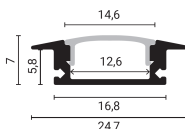

Perfil de aluminio para tira LED L=2 m cuerpo negro / cubierta negra

Color de luz

Ninguna

Stamps

Especificación técnica

Product Code	OT1-A2	Material	Aluminium
Light Color	Ninguna	Body Color	Black Body / Black Cover
EAN Code	3801057151564	Size of product	L=2 m