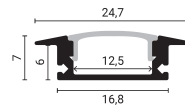

Aluminiumprofil für LED-Streifen L=2 m, Grau

Lichtfarbe

Kein, Keines, Keine

Stamps

Technische Spezifikation

Product Code	OT1-A2	Material	Aluminium
Light Color	Kein, Keines, Keine	Body Color	Gray Body
EAN Code	3801057151540	Size of product	L=2 m