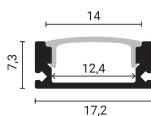

## Profilo in alluminio per striscia LED L=2 m grigio

## Specifiche tecniche

**Product Code** OT1-A2

**Light Color** Nessuna

**EAN Code** 3801057151519

**Material** Aluminium

**Body Color** Gray Body

**Size of product** L=2 m