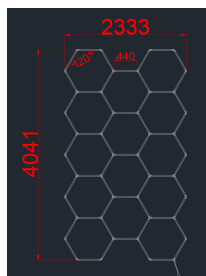

### Set de Luces Hexagonales 14HEXS 456W con Accesorios 3CCT

Potencia

456W

Color de luz

3CCT

Stamps

RoHS

-80

## Especificación técnica

<b>Brand</b>	Optonica	<b>On/Off Cycles</b>	25 000x
<b>Product Code</b>	HE1-A1	<b>Instant On</b>	0.1s
<b>Power</b>	456W	<b>Material</b>	Plastic
<b>Energy Consumption</b>	456 kWh/1000h	<b>Operating Frequency</b>	50-60 Hz
<b>Input voltage</b>	AC165-265V	<b>Temperature</b>	-20°C / +40°C
<b>Flux</b>	54720lm	<b>Ra ≥</b>	80
<b>FLUX per watt</b>	120lm/W	<b>Life span</b>	25 000 Hours
<b>IP</b>	20	<b>Lumen maintenance at end of service life</b>	70%
<b>Dimmable</b>	No	<b>Size of product</b>	2430x4835mm
<b>Correlated Color Temperature</b>	3000K/4000K/6000K	<b>Size of package</b>	465x230x345mm
<b>Light Color</b>	3CCT	<b>Items per pack</b>	1
<b>EAN Code</b>	3801057168364	<b>Items per box</b>	1
<b>Energy Efficiency Label</b>	E	<b>Warranty</b>	2 Years
<b>Beam angle</b>	180°		