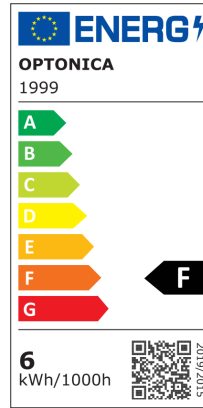

### Foco LED GU10 6W 50° COB

Potencia

6W

Color de luz

 Blanco cálido

Stamps

## Especificación técnica

<b>Brand</b>	Optonica	<b>On/Off Cycles</b>	25 000x
<b>Product Code</b>	SP6-A4	<b>Instant On</b>	0.1s
<b>Power</b>	6W	<b>Material</b>	Aluminium
<b>Energy Consumption</b>	6 kWh/1000h	<b>Operating Frequency</b>	50-60 Hz
<b>Input voltage</b>	AC220-240V	<b>Temperature</b>	-20°C / +40°C
<b>Flux</b>	480 lm	<b>Ra ≥</b>	80
<b>FLUX per watt</b>	80 lm/W	<b>Life span</b>	25 000 Hours
<b>IP</b>	20	<b>Lumen maintenance at end of service life</b>	70%
<b>Dimmable</b>	No	<b>Size of product</b>	φ50x55 mm
<b>Correlated Color Temperature</b>	2700K	<b>Size of package</b>	50x50x65mm
<b>Light Color</b>	Blanco cálido	<b>Size of Box</b>	270x270x280 mm
<b>EAN Code</b>	3800156619999	<b>Items per pack</b>	1
<b>Energy Efficiency Label</b>	F	<b>Items per box</b>	100
<b>Beam angle</b>	50°	<b>Warranty</b>	2 Years