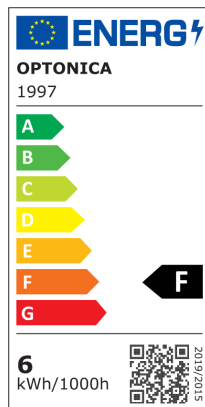

### Foco LED GU10 6W 50° COB

Potencia

6W

Color de luz

Luz blanca

Stamps

## Especificación técnica

<b>Brand</b>	Optonica	<b>On/Off Cycles</b>	25 000x
<b>Product Code</b>	SP6-A4	<b>Instant On</b>	0.1s
<b>Power</b>	6W	<b>Material</b>	Aluminium
<b>Energy Consumption</b>	6 kWh/1000h	<b>Operating Frequency</b>	50-60 Hz
<b>Input voltage</b>	AC220-240V	<b>Temperature</b>	-20°C / +40°C
<b>Flux</b>	480 lm	<b>Ra ≥</b>	80
<b>FLUX per watt</b>	80 lm/W	<b>Life span</b>	25 000 Hours
<b>IP</b>	20	<b>Lumen maintenance at end of service life</b>	70%
<b>Dimmable</b>	No	<b>Size of product</b>	φ50x55 mm
<b>Correlated Color Temperature</b>	6000K	<b>Size of package</b>	50x50x65mm
<b>Light Color</b>	Luz blanca	<b>Size of Box</b>	270x270x280 mm
<b>EAN Code</b>	3800156619975	<b>Items per pack</b>	1
<b>Energy Efficiency Label</b>	F	<b>Items per box</b>	100
<b>Beam angle</b>	50°	<b>Warranty</b>	2 Years