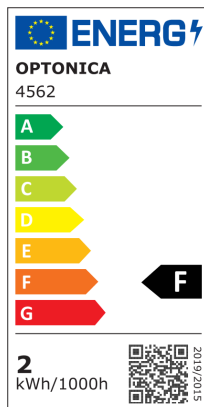

### LED Lens Modulo 4 2835 Impermeable

Potencia

2.4W

Color de luz

Blanco cálido

Stamps

RoHS

## Especificación técnica

<b>Brand</b>	Optonica	<b>Instant On</b>	0.2s
<b>Product Code</b>	MO2835-A1	<b>Material</b>	PCB
<b>Power</b>	2.4W	<b>Operating Frequency</b>	50-60 Hz
<b>Energy Consumption</b>	2.4 kWh/1000h	<b>Temperature</b>	-20°C / +40°C
<b>Input voltage</b>	DC12V	<b>Ra ≥</b>	80
<b>Flux</b>	240 lm	<b>Life span</b>	25 000 Hours
<b>IP</b>	65	<b>Color Code</b>	830
<b>Dimmable</b>	Yes	<b>LED Type</b>	SMD
<b>Correlated Color Temperature</b>	3000K	<b>Lumen maintenance at end of service life</b>	70%
<b>Light Color</b>	Blanco cálido	<b>Size of product</b>	39 mm x 39 mm
<b>EAN Code</b>	3800156645622	<b>Items per box</b>	20
<b>Energy Efficiency Label</b>	F	<b>Gross weight</b>	0,235 kg
<b>Beam angle</b>	160°	<b>Net weight</b>	0,235 kg
<b>Power Factor</b>	0.5	<b>Warranty</b>	3 Years
<b>On/Off Cycles</b>	25 000x		