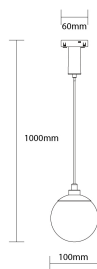

### LED Magnetic Pendelleuchte 48V 5W 4000K - M05

## Technische Spezifikation

<b>Brand</b>	Optonica	<b>On/Off Cycles</b>	25 000x
<b>Product Code</b>	LN5-A7	<b>Instant On</b>	0.1s
<b>Power</b>	5W	<b>Temperature</b>	-20°C / +40°C
<b>Energy Consumption</b>	5 kWh/1000h	<b>Ra ≥</b>	90
<b>Input voltage</b>	DC48V	<b>Life span</b>	25 000 Hours
<b>Flux</b>	500 lm	<b>Body Color</b>	Black
<b>FLUX per watt</b>	100 lm/W	<b>Lumen maintenance at end of service life</b>	70%
<b>IP</b>	20	<b>Size of product</b>	60x100x1000mm
<b>Dimmable</b>	No	<b>Size of package</b>	125x125x169mm
<b>Correlated Color Temperature</b>	4000K	<b>Size of Box</b>	645x150x470mm
<b>Light Color</b>	Neutralweiß	<b>Items per pack</b>	1
<b>EAN Code</b>	3801057154336	<b>Items per box</b>	30
<b>Energy Efficiency Label</b>	F	<b>Material</b>	ALU+Glass
<b>Beam angle</b>	360°	<b>Warranty</b>	2 Years