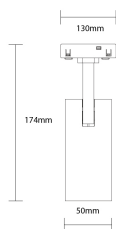

### Projecteur magnétique LED 48 V 12 W 3000 K - M05

## Technical Specification

<b>Brand</b>	Optonica	<b>Instant On</b>	0.1s
<b>Product Code</b>	LN12-A7	<b>Material</b>	ALU+PC
<b>Power</b>	12W	<b>Temperature</b>	-20°C / +40°C
<b>Energy Consumption</b>	12 kWh/1000h	<b>Ra ≥</b>	90
<b>Input voltage</b>	DC48V	<b>Life span</b>	25 000 Hours
<b>Flux</b>	960 lm	<b>Body Color</b>	Black
<b>FLUX per watt</b>	80 lm/W	<b>Lumen maintenance at end of service life</b>	70%
<b>IP</b>	20	<b>Size of product</b>	130x50x174mm
<b>Dimmable</b>	No	<b>Size of package</b>	65x55x171mm
<b>Correlated Color Temperature</b>	3000K	<b>Size of Box</b>	295x185x215mm
<b>Light Color</b>	Lumière chaude	<b>Items per pack</b>	1
<b>EAN Code</b>	3801057154244	<b>Items per box</b>	30
<b>Energy Efficiency Label</b>	F	<b>Series</b>	M05
<b>Beam angle</b>	24°	<b>Warranty</b>	2 Years
<b>On/Off Cycles</b>	25 000x		