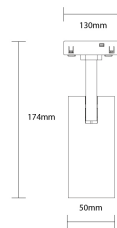

### Proyector Puntual Magnético LED 48V 12W 4000K - M05

## Especificación técnica

<b>Brand</b>	Optonica	<b>On/Off Cycles</b>	25 000x
<b>Product Code</b>	LN12-A7	<b>Instant On</b>	0.1s
<b>Power</b>	12W	<b>Material</b>	ALU+PC
<b>Energy Consumption</b>	12 kWh/1000h	<b>Temperature</b>	-20°C / +40°C
<b>Input voltage</b>	DC48V	<b>Ra ≥</b>	80
<b>Flux</b>	960 lm	<b>Life span</b>	25 000 Hours
<b>FLUX per watt</b>	80 lm/W	<b>Body Color</b>	Black
<b>IP</b>	20	<b>Lumen maintenance at end of service life</b>	70%
<b>Dimmable</b>	No	<b>Size of product</b>	130x50x174mm
<b>Correlated Color Temperature</b>	4000K	<b>Size of package</b>	65x55x171mm
<b>Light Color</b>	Blanca neutral	<b>Size of Box</b>	295x185x215mm
<b>EAN Code</b>	3801057154237	<b>Items per pack</b>	1
<b>Energy Efficiency Label</b>	F	<b>Items per box</b>	30
<b>Beam angle</b>	24°	<b>Warranty</b>	2 Years