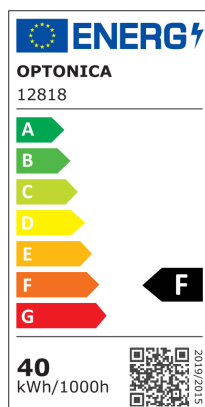

### Plafón LED 40W + RGB 10W blanco 3CCT con memoria + control remoto

Potencia

40W

Color de luz

Stamps

## Especificación técnica

<b>Brand</b>	Optonica	<b>Instant On</b>	< 1s
<b>Product Code</b>	PD40-A7	<b>Material</b>	metal+plastic
<b>Power</b>	40W	<b>Temperature</b>	-20°C / +40°C
<b>Energy Consumption</b>	40 kWh/1000h	<b>Ra ≥</b>	80
<b>Input voltage</b>	AC220-240V	<b>Life span</b>	25 000 Hours
<b>Flux</b>	3000lm	<b>Body Color</b>	White
<b>FLUX per watt</b>	75 lm/W	<b>Lumen maintenance at end of service life</b>	70%
<b>IP</b>	20	<b>Size of product</b>	∅ 500x70mm
<b>Dimmable</b>	Yes	<b>Size of package</b>	520x520x75 mm
<b>Correlated Color Temperature</b>	3000K-6000K	<b>Size of Box</b>	540x320x540
<b>Light Color</b>	RGB + CCT	<b>Items per pack</b>	1
<b>EAN Code</b>	3801057128184	<b>Items per box</b>	4
<b>Energy Efficiency Label</b>	F	<b>Remote Control</b>	Yes
<b>Beam angle</b>	120°	<b>Others</b>	Memory function
<b>On/Off Cycles</b>	25 000x	<b>Warranty</b>	2 Years