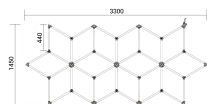

### Juego de luces hexagonales 16 formas 294W con accesorios

Potencia

294 W

Color de luz

Stamps

## Especificación técnica

<b>Brand</b>	Optonica	<b>On/Off Cycles</b>	25 000x
<b>Product Code</b>	HE1-A1	<b>Instant On</b>	0.1s
<b>Power</b>	294 W	<b>Material</b>	PC+ABS
<b>Energy Consumption</b>	294 kWh/1000h	<b>Operating Frequency</b>	50-60 Hz
<b>Input voltage</b>	AC165-265V	<b>Temperature</b>	-20°C / +40°C
<b>Flux</b>	35280 lm	<b>Ra ≥</b>	80
<b>FLUX per watt</b>	120lm/W	<b>Life span</b>	25 000 Hours
<b>IP</b>	20	<b>Body Color</b>	White
<b>Dimmable</b>	No	<b>Lumen maintenance at end of service life</b>	70%
<b>Correlated Color Temperature</b>	6000K	<b>Size of product</b>	3300x1450mm
<b>Light Color</b>	Luz blanca	<b>Size of Box</b>	470x350x175mm
<b>EAN Code</b>	3801057168258	<b>Items per pack</b>	1
<b>Energy Efficiency Label</b>	E	<b>Items per box</b>	1
<b>Beam angle</b>	180°	<b>Warranty</b>	2 Years