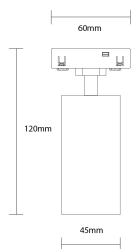

### Proyector Puntual Magnético LED 48V 12W 4000K - M05

## Especificación técnica

<b>Brand</b>	Optonica	<b>On/Off Cycles</b>	25 000x
<b>Product Code</b>	LN12-A7	<b>Instant On</b>	0.1s
<b>Power</b>	12W	<b>Material</b>	ALU+PC
<b>Energy Consumption</b>	12 kWh/1000h	<b>Temperature</b>	-20°C / +40°C
<b>Input voltage</b>	DC48V	<b>Ra ≥</b>	80
<b>Flux</b>	960 lm	<b>Life span</b>	25 000 Hours
<b>FLUX per watt</b>	80 lm/W	<b>Body Color</b>	Black
<b>IP</b>	20	<b>Lumen maintenance at end of service life</b>	70%
<b>Dimmable</b>	No	<b>Size of product</b>	60x45x120mm
<b>Correlated Color Temperature</b>	4000K	<b>Size of package</b>	65x50x132mm
<b>Light Color</b>	Blanca neutral	<b>Size of Box</b>	520x150x345mm
<b>EAN Code</b>	3801057154138	<b>Items per pack</b>	1
<b>Energy Efficiency Label</b>	F	<b>Items per box</b>	50
<b>Beam angle</b>	24°	<b>Warranty</b>	2 Years