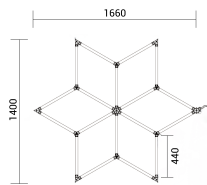

### Juego de luces hexagonales 6 formas 126W con accesorios

Potencia

126W

Color de luz

Luz blanca

Stamps

RoHS

-80

## Especificación técnica

<b>Brand</b>	Optonica	<b>On/Off Cycles</b>	25 000x
<b>Product Code</b>	HE1-A1	<b>Instant On</b>	0.1s
<b>Power</b>	126W	<b>Material</b>	PC/ABS
<b>Energy Consumption</b>	126 kWh/1000h	<b>Operating Frequency</b>	50-60 Hz
<b>Input voltage</b>	AC165-265V	<b>Temperature</b>	-20°C / +40°C
<b>Flux</b>	15120 lm	<b>Ra ≥</b>	80
<b>FLUX per watt</b>	120lm/W	<b>Life span</b>	25 000 Hours
<b>IP</b>	20	<b>Body Color</b>	White
<b>Dimmable</b>	No	<b>Lumen maintenance at end of service life</b>	70%
<b>Correlated Color Temperature</b>	6000K	<b>Size of product</b>	1660x1400mm
<b>Light Color</b>	Luz blanca	<b>Size of Box</b>	465x180x160mm
<b>EAN Code</b>	3801057168210	<b>Items per pack</b>	1
<b>Energy Efficiency Label</b>	E	<b>Items per box</b>	1
<b>Beam angle</b>	180°	<b>Warranty</b>	2 Years