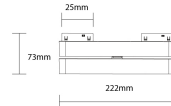

Proyector Lineal Ajustable Magnético LED 48V 12W 3000K - M05

Potencia

12W