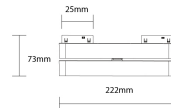

Proyector Lineal Ajustable Magnético LED 48V 12W 4000K - M05

Potencia

12W