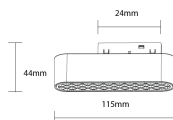

### LED Магнитен Линеен АНТИ-ОСЛЕПЯВАЩ Прожектор 48V 6W 3000K - M05

Мощност

6W

Цвят на светлината

Stamps

## Техническа Спецификация

<b>Brand</b>	Optonica	<b>Instant On</b>	0.1s
<b>Product Code</b>	LN6-A7	<b>Material</b>	ALU+PC
<b>Power</b>	6W	<b>Temperature</b>	-20°C / +40°C
<b>Energy Consumption</b>	6 kWh/1000h	<b>Ra ≥</b>	90
<b>Input voltage</b>	DC48V	<b>Life span</b>	25 000 Hours
<b>Flux</b>	150 lm	<b>Body Color</b>	Black
<b>FLUX per watt</b>	25 lm/W	<b>Lumen maintenance at end of service life</b>	70%
<b>IP</b>	20	<b>Size of product</b>	115x25x44mm
<b>Dimmable</b>	No	<b>Size of package</b>	52x34x121mm
<b>Correlated Color Temperature</b>	3000K	<b>Size of Box</b>	370x140x280mm
<b>Light Color</b>	Топла светлина	<b>Items per pack</b>	1
<b>EAN Code</b>	3801057153919	<b>Items per box</b>	30
<b>Energy Efficiency Label</b>	G	<b>Series</b>	M05
<b>Beam angle</b>	60°	<b>Warranty</b>	2 Years
<b>On/Off Cycles</b>	25 000x		