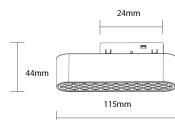

### LED Магнитен Линеен АНТИ-ОСЛЕПЯВАЩ Прожектор 48V 6W 4000K - M05

Мощност

6W

Цвят на светлината

Неутрална  
светлина

Stamps

## Техническа Спецификация

<b>Brand</b>	Optonica	<b>Instant On</b>	0.1s
<b>Product Code</b>	LN6-A7	<b>Material</b>	ALU+PC
<b>Power</b>	6W	<b>Temperature</b>	-20°C / +40°C
<b>Energy Consumption</b>	6 kWh/1000h	<b>Ra ≥</b>	90
<b>Input voltage</b>	DC48V	<b>Life span</b>	25 000 Hours
<b>Flux</b>	150 lm	<b>Body Color</b>	Black
<b>FLUX per watt</b>	25 lm/W	<b>Lumen maintenance at end of service life</b>	70%
<b>IP</b>	20	<b>Size of product</b>	115x24x44mm
<b>Dimmable</b>	No	<b>Size of package</b>	52x34x121mm
<b>Correlated Color Temperature</b>	4000K	<b>Size of Box</b>	370x140x280mm
<b>Light Color</b>	Неутрална светлина	<b>Items per pack</b>	1
<b>EAN Code</b>	3801057153902	<b>Items per box</b>	30
<b>Energy Efficiency Label</b>	G	<b>Series</b>	M05
<b>Beam angle</b>	60°	<b>Warranty</b>	2 Years
<b>On/Off Cycles</b>	25 000x		