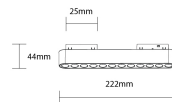

Proyector Lineal con Rejilla Magnético LED 48V 12W 4000K - M05

Potencia

12W