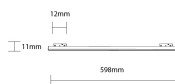

### Proyector Lineal Magnético LED 48V 20W 3000K - M05

## Especificación técnica

<b>Brand</b>	Optonica	<b>Instant On</b>	0.1s
<b>Product Code</b>	LN20-A7	<b>Material</b>	ALU+PC
<b>Power</b>	20W	<b>Temperature</b>	-20°C / +40°C
<b>Energy Consumption</b>	20 kWh/1000h	<b>Ra ≥</b>	90
<b>Input voltage</b>	DC48V	<b>Life span</b>	25 000 Hours
<b>Flux</b>	1200 lm	<b>Body Color</b>	Black
<b>FLUX per watt</b>	60 lm/W	<b>Lumen maintenance at end of service life</b>	70%
<b>IP</b>	20	<b>Size of product</b>	598x11x32mm
<b>Dimmable</b>	No	<b>Size of package</b>	43x20x613mm
<b>Correlated Color Temperature</b>	3000K	<b>Size of Box</b>	630x220x345mm
<b>Light Color</b>	Blanco cálido	<b>Items per pack</b>	1
<b>EAN Code</b>	3801057153858	<b>Items per box</b>	50
<b>Energy Efficiency Label</b>	G	<b>Series</b>	M05
<b>Beam angle</b>	100°	<b>Warranty</b>	2 Years
<b>On/Off Cycles</b>	25 000x		