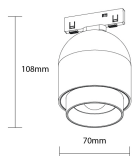

### LED Magnetic Zoom-Strahler 48V 10W 4000K - M05

## Technische Spezifikation

<b>Brand</b>	Optonica	<b>Instant On</b>	0.1s
<b>Product Code</b>	LN10-A7	<b>Material</b>	ALU+PC
<b>Power</b>	10W	<b>Temperature</b>	-20°C / +40°C
<b>Energy Consumption</b>	10 kWh/1000h	<b>Ra ≥</b>	90
<b>Input voltage</b>	DC48V	<b>Life span</b>	25 000 Hours
<b>Flux</b>	800 lm	<b>Body Color</b>	Black
<b>FLUX per watt</b>	80 lm/W	<b>Lumen maintenance at end of service life</b>	70%
<b>IP</b>	20	<b>Size of product</b>	Φ70x108mm
<b>Dimmable</b>	No	<b>Size of package</b>	75x75x115mm
<b>Correlated Color Temperature</b>	4000K	<b>Size of Box</b>	395x395x260mm
<b>Light Color</b>	Neutralweiß	<b>Items per pack</b>	1
<b>EAN Code</b>	3801057153759	<b>Items per box</b>	30
<b>Energy Efficiency Label</b>	F	<b>Series</b>	M05
<b>Beam angle</b>	10° - 60°	<b>Warranty</b>	2 Years
<b>On/Off Cycles</b>	25 000x		