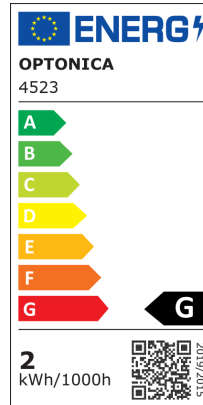

### Modulo di Lente LED 3 2835

Potenza

1.5W

Colore della luce

Stamps

RoHS

## Specifiche tecniche

<b>Brand</b>	Optonica	<b>On/Off Cycles</b>	25 000x
<b>Product Code</b>	MO2835-A1	<b>Instant On</b>	0.2s
<b>Power</b>	1.5W	<b>Material</b>	Thermoplastic
<b>Energy Consumption</b>	1.5 kWh/1000h	<b>Operating Frequency</b>	50-60 Hz
<b>Input voltage</b>	DC12V	<b>Temperature</b>	-20°C / +40°C
<b>Flux</b>	120 lm	<b>Ra ≥</b>	80
<b>FLUX per watt</b>	80lm/W	<b>Life span</b>	25 000 Hours
<b>IP</b>	65	<b>LED Type</b>	SMD
<b>Dimmable</b>	Yes	<b>Lumen maintenance at end of service life</b>	70%
<b>Correlated Color Temperature</b>	3000K	<b>Size of product</b>	75x15 mm
<b>Light Color</b>	Luce calda	<b>Items per pack</b>	20
<b>EAN Code</b>	3800156645233	<b>Gross weight</b>	0,174 kg
<b>Energy Efficiency Label</b>	G	<b>Net weight</b>	0,174 kg
<b>Beam angle</b>	160°	<b>Warranty</b>	3 Years
<b>Power Factor</b>	0.5		