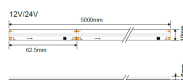

### LED Magic RGB NEON COB 24V 16W 576LED/M

Potenza

16W/m

Stamps

## Specifiche tecniche

<b>Brand</b>	Optonica	<b>Instant On</b>	0.1s
<b>Product Code</b>	ST72-A1	<b>Material</b>	Flex PCB
<b>Power</b>	16W/m	<b>Operating Frequency</b>	50-60 Hz
<b>Energy Consumption</b>	16 kWh/m /1000h	<b>Temperature</b>	-20°C / +40°C
<b>Input voltage</b>	DC24V	<b>Life span</b>	25 000 Hours
<b>Flux</b>	1100 lm/m	<b>LED Type</b>	COB
<b>IP</b>	20	<b>Roll</b>	5 m
<b>Dimmable</b>	Yes	<b>Lumen maintenance at end of service life</b>	70%
<b>Correlated Color Temperature</b>	RGB	<b>Size of product</b>	10mm
<b>EAN Code</b>	3800156645783	<b>Items per pack</b>	1
<b>Energy Efficiency Label</b>	F	<b>Items per box</b>	100
<b>Beam angle</b>	120°	<b>Warranty</b>	2 Years
<b>On/Off Cycles</b>	25 000x		