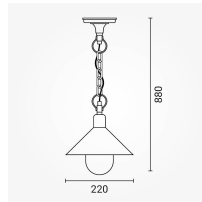

Lámpara de pared de aluminio IP44 1xE27 cuerpo negro

Color de luz

Stamps

Especificación técnica

Brand	Optonica	Life span	25 000 Hours
Product Code	WL2-A1	Size of product	220x220x800 mm
Socket	E27	Size of package	240x230x210 mm
Input voltage	AC220-240V	Items per pack	1
IP	44	Items per box	4
Light Color	Ninguna	Maximum Power	40W
EAN Code	3800156675667	Color Of The Shell	Black
On/Off Cycles	25 000x	Material	ALU+Glass
Operating Frequency	50-60 Hz	Warranty	2 Years
Temperature	-30°C / +50°C		