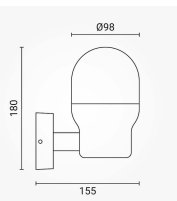

## Lámpara de pared de aluminio IP44 1xE27 cuerpo negro

Color de luz

Ninguna

Stamps

### Especificación técnica

|                            |               |                           |                |
|----------------------------|---------------|---------------------------|----------------|
| <b>Brand</b>               | Optonica      | <b>Temperature</b>        | -30°C / +50°C  |
| <b>Product Code</b>        | WL2-A2        | <b>Life span</b>          | 25 000 Hours   |
| <b>Socket</b>              | E27           | <b>Size of product</b>    | 113x155x180 mm |
| <b>Input voltage</b>       | AC220-240V    | <b>Size of package</b>    | 115x110x185 mm |
| <b>IP</b>                  | 44            | <b>Items per pack</b>     | 1              |
| <b>Light Color</b>         | Ninguna       | <b>Items per box</b>      | 6              |
| <b>EAN Code</b>            | 3800156675643 | <b>Maximum Power</b>      | 40W            |
| <b>On/Off Cycles</b>       | 25 000x       | <b>Color Of The Shell</b> | Black          |
| <b>Material</b>            | ALU+PC        | <b>Warranty</b>           | 2 Years        |
| <b>Operating Frequency</b> | 50-60 Hz      |                           |                |