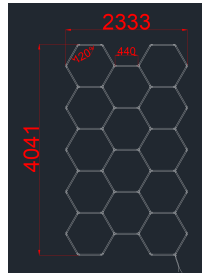

### Kit de Iluminación Hexagonal 14HEXS 456W con accesorios

Potencia

456W

Color de luz

Luz blanca

Stamps

RoHS

-80

### Especificación técnica

<b>Brand</b>	Optonica	<b>On/Off Cycles</b>	25 000x
<b>Product Code</b>	HE1-A1	<b>Instant On</b>	0.1s
<b>Power</b>	456W	<b>Operating Frequency</b>	50-60 Hz
<b>Energy Consumption</b>	456 kWh/1000h	<b>Temperature</b>	-20°C / +40°C
<b>Input voltage</b>	AC165-265V	<b>Ra ≥</b>	80
<b>Flux</b>	54720lm	<b>Life span</b>	25 000 Hours
<b>FLUX per watt</b>	120lm/W	<b>Lumen maintenance at end of service life</b>	70%
<b>IP</b>	20	<b>Size of product</b>	2430x4835 mm
<b>Dimmable</b>	No	<b>Size of Box</b>	460x230x310mm
<b>Correlated Color Temperature</b>	6000K	<b>Items per pack</b>	1
<b>Light Color</b>	Luz blanca	<b>Items per box</b>	1
<b>EAN Code</b>	3801057168050	<b>Material</b>	PC
<b>Energy Efficiency Label</b>	E	<b>Warranty</b>	2 Years
<b>Beam angle</b>	180°		