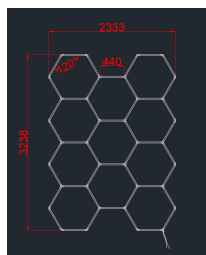

### Hatszögletű SET lámpák 11HEXS 385W tartozékokkal

Putere

385W

Culoare deschisă

White light

Stamps

RoHS

-80

## Specificatii tehnice

<b>Brand</b>	Optonica	<b>On/Off Cycles</b>	25 000x
<b>Product Code</b>	HE1-A1	<b>Instant On</b>	0.1s
<b>Power</b>	385W	<b>Operating Frequency</b>	50-60 Hz
<b>Energy Consumption</b>	385 kwh/1000h	<b>Temperature</b>	-20°C / +40°C
<b>Input voltage</b>	AC165-265V	<b>Ra ≥</b>	80
<b>Flux</b>	46200lm	<b>Life span</b>	25 000 Hours
<b>FLUX per watt</b>	120lm/W	<b>Lumen maintenance at end of service life</b>	70%
<b>IP</b>	20	<b>Size of product</b>	2290x3150 mm
<b>Dimmable</b>	No	<b>Size of Box</b>	460x230x286mm
<b>Correlated Color Temperature</b>	6000K	<b>Items per pack</b>	1
<b>Light Color</b>	White light	<b>Items per box</b>	1
<b>EAN Code</b>	3801057168043	<b>Material</b>	PC
<b>Energy Efficiency Label</b>	E	<b>Warranty</b>	2 Years
<b>Beam angle</b>	180°		