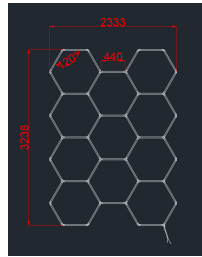

### Kit de Iluminación Hexagonal 11HEXS 385W con accesorios

Potencia

385W

Color de luz

Luz blanca

Stamps

RoHS

-80

## Especificación técnica

<b>Brand</b>	Optonica	<b>Beam angle</b>	180°
<b>Product Code</b>	HE1-A1	<b>On/Off Cycles</b>	25 000x
<b>Power</b>	385W	<b>Instant On</b>	0.1s
<b>Energy Consumption</b>	385 kwh/1000h	<b>Operating Frequency</b>	50-60 Hz
<b>Input voltage</b>	AC165-265V	<b>Temperature</b>	-20°C / +40°C
<b>Flux</b>	46200lm	<b>Ra ≥</b>	80
<b>FLUX per watt</b>	120lm/W	<b>Life span</b>	25 000 Hours
<b>IP</b>	20	<b>Lumen maintenance at end of service life</b>	70%
<b>Dimmable</b>	No	<b>Size of product</b>	2290x3150 mm
<b>Correlated Color Temperature</b>	6000K	<b>Items per pack</b>	1
<b>Light Color</b>	Luz blanca	<b>Items per box</b>	1
<b>EAN Code</b>	3801057168043	<b>Material</b>	PC
<b>Energy Efficiency Label</b>	E	<b>Warranty</b>	2 Years