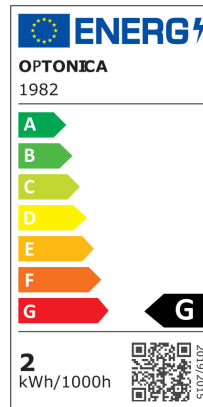

### Foco LED GU11 2W 4500K

Potencia

2W

Color de luz

Blanca neutral

Stamps

## Especificación técnica

<b>Brand</b>	Optonica	<b>On/Off Cycles</b>	25 000x
<b>Product Code</b>	SP2-A2	<b>Instant On</b>	0.1s
<b>Power</b>	2W	<b>Material</b>	Plastic + ALU
<b>Energy Consumption</b>	2 kWh/1000h	<b>Operating Frequency</b>	50-60 Hz
<b>Input voltage</b>	AC220-240V	<b>Temperature</b>	-20°C / +40°C
<b>Flux</b>	120 lm	<b>Ra ≥</b>	80
<b>FLUX per watt</b>	60lm/W	<b>Life span</b>	25 000 Hours
<b>IP</b>	20	<b>Lumen maintenance at end of service life</b>	70%
<b>Dimmable</b>	No	<b>Size of product</b>	Φ35x46 mm
<b>Correlated Color Temperature</b>	4500K	<b>Size of package</b>	36x36x50 mm
<b>Light Color</b>	Blanca neutral	<b>Items per pack</b>	1
<b>EAN Code</b>	3800156619821	<b>Items per box</b>	300
<b>Energy Efficiency Label</b>	G	<b>Color Of The Shell</b>	White
<b>Beam angle</b>	90°	<b>Warranty</b>	2 Years