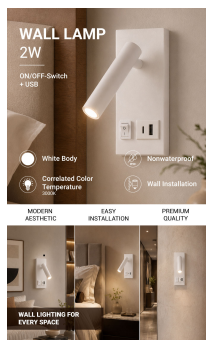

### Luz de gabinete LED de 2W con interruptor ON/OFF + USB Blanco

#### Color de luz

Blanco cálido