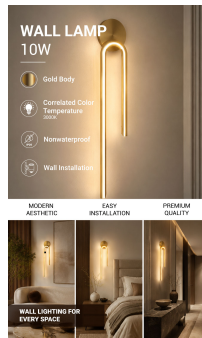

### LED Lampe De Plafond 10W Or Satiné

## Specifiche tecniche

<b>Brand</b>	Optonica	<b>On/Off Cycles</b>	25 000x
<b>Product Code</b>	PD10-A4	<b>Instant On</b>	0.1s
<b>Power</b>	10W	<b>Material</b>	ALU+Iron
<b>Energy Consumption</b>	10 kWh/1000h	<b>Operating Frequency</b>	50-60 Hz
<b>Input voltage</b>	AC175-265V	<b>Temperature</b>	-20°C / +40°C
<b>Flux</b>	800 lm	<b>Ra ≥</b>	80
<b>FLUX per watt</b>	80 lm/W	<b>Life span</b>	25 000 Hours
<b>IP</b>	20	<b>Lumen maintenance at end of service life</b>	70%
<b>Dimmable</b>	No	<b>Size of product</b>	562 x 120 x 47 mm
<b>Correlated Color Temperature</b>	3000K	<b>Items per pack</b>	1
<b>Light Color</b>	Luce calda	<b>Items per box</b>	10
<b>EAN Code</b>	3801057190624	<b>Color Of The Shell</b>	Satin Gold
<b>Energy Efficiency Label</b>	G	<b>Warranty</b>	2 Years
<b>Beam angle</b>	180°		