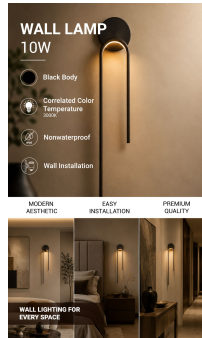

### LED Lámpara De Techo 10W Negro Arena

#### Color de luz

 Blanco cálido