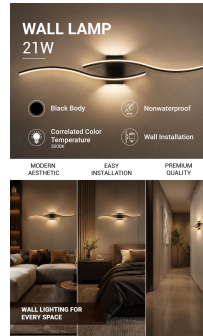

### LED Deckenleuchte 21W Sand Schwarz