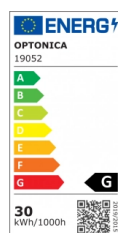

### Цвят на

# Техническа Спецификация

<b>Каталожен Номер</b>	19052
<b>Brand</b>	Optonica
<b>Product Code</b>	PD30-A4
<b>Power</b>	30W
<b>Energy Consumption</b>	30 kWh/1000h
<b>Input voltage</b>	AC175-265V
<b>Flux</b>	2400 lm
<b>FLUX per watt</b>	80 lm/W
<b>IP</b>	20
<b>Dimmable</b>	No
<b>Correlated Color Temperature</b>	3000K
<b>Light Color</b>	Топла светлина
<b>EAN Code</b>	3801057190525
<b>Energy Efficiency Label</b>	G
<b>Beam angle</b>	180°
<b>On/Off Cycles</b>	25 000x