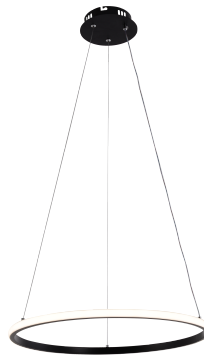

### LED Lámpara Colgante CCT 30W Negra Regulable + Control Remoto

Potencia

30W

Color de luz

CCT

Stamps

RoHS

-80

## Especificación técnica

<b>Brand</b>	Optonica	<b>Instant On</b>	0.1s
<b>Product Code</b>	PD30-A3	<b>Material</b>	Iron + Silicone
<b>Power</b>	30W	<b>Operating Frequency</b>	50-60 Hz
<b>Energy Consumption</b>	30 kWh/1000h	<b>Temperature</b>	-20°C / +40°C
<b>Input voltage</b>	AC220-240V	<b>Ra ≥</b>	80
<b>Flux</b>	2080 lm	<b>Life span</b>	25 000 Hours
<b>FLUX per watt</b>	69 lm/W	<b>Lumen maintenance at end of service life</b>	70%
<b>IP</b>	20	<b>Size of product</b>	∅ 500x1000 mm
<b>Dimmable</b>	Yes	<b>Items per pack</b>	1
<b>Correlated Color Temperature</b>	3000K-6000K	<b>Items per box</b>	5
<b>Light Color</b>	CCT	<b>Color Of The Shell</b>	Black
<b>EAN Code</b>	3801057190020	<b>Remote Control</b>	Yes
<b>Energy Efficiency Label</b>	G	<b>Gross weight</b>	1,920 kg
<b>Beam angle</b>	180°	<b>Net weight</b>	1,100 kg
<b>On/Off Cycles</b>	25 000x	<b>Warranty</b>	2 Years