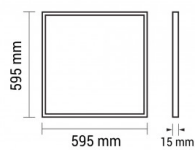

OPTONICA

LED Панел 60x60 120lm/W

Мощност

- 40W

Цвят на

светлината

Топла светлина

Stamps