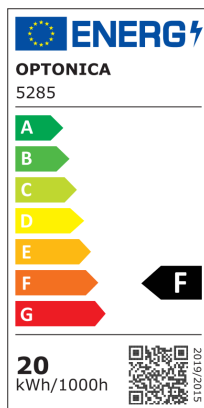

### LED mágneses reflektor M35 20W fehér - Dimmelhető

Putere

20W

Culoare deschisă

Stamps

## Specificatii tehnice

<b>Brand</b>	Optonica	<b>Material</b>	ALU+PC
<b>Product Code</b>	LN20-A4	<b>Operating Frequency</b>	50-60 Hz
<b>Power</b>	20W	<b>Temperature</b>	-20°C / +40°C
<b>Energy Consumption</b>	20 kWh/1000h	<b>Ra ≥</b>	80
<b>Input voltage</b>	DC48V	<b>Life span</b>	25 000 Hours
<b>Flux</b>	1600 lm	<b>Lumen maintenance at end of service life</b>	70%
<b>FLUX per watt</b>	80 lm/W	<b>Size of product</b>	600x34x50.5 mm
<b>IP</b>	20	<b>Size of package</b>	73x38x610 mm
<b>Dimmable</b>	Yes	<b>Size of Box</b>	405x335x255 mm
<b>Correlated Color Temperature</b>	3000K	<b>Items per pack</b>	1
<b>Light Color</b>	Warm white	<b>Items per box</b>	30
<b>EAN Code</b>	3800156652859	<b>Certificate</b>	IP20; CE & RoHS
<b>Energy Efficiency Label</b>	F	<b>Gross weight</b>	0,393 kg
<b>Beam angle</b>	120°	<b>Net weight</b>	0,3275 kg
<b>On/Off Cycles</b>	25 000x	<b>Series</b>	M35
<b>Instant On</b>	0.1s	<b>Warranty</b>	2 Years