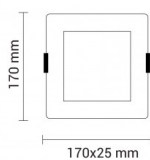

Техническа Спецификация

Каталожен Номер	2451
Brand	Optonica
Product Code	DL12-A4
Power	12W
Energy Consumption	12 kWh/1000h
Input voltage	AC180-260V
Flux	840 lm
FLUX per watt	70lm/W
IP	20
Dimmable	No
Correlated Color Temperature	4500K
Light Color	Неутрална светлина
Wattage Equivalent	96W
EAN Code	3800156624511