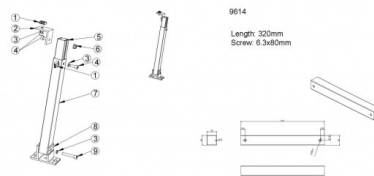

OPTONICA

**Pata trasera
ajustable 15-30°
320 mm**

Color de luz

Ninguna

Stamps

Especificación técnica

Número de catálogo	9614
Brand	Optonica

Product Code	OT1-B8
Light Color	Ninguna
EAN Code	3800156696143
Color	Silver
Dimensions	320mm
Gross weight	0,625 kg
Net weight	0,504 kg