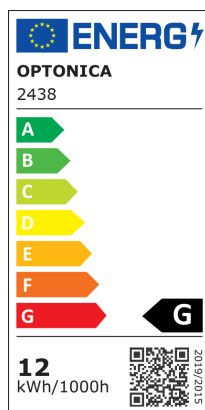

### Modulo incasso rotondo LED

Potenza

12W

Colore della luce

Stamps

## Specifiche tecniche

<b>Brand</b>	Optonica	<b>On/Off Cycles</b>	25 000x
<b>Product Code</b>	DL12-A4	<b>Instant On</b>	0.2s
<b>Power</b>	12W	<b>Material</b>	Aluminium
<b>Energy Consumption</b>	12 kWh/1000h	<b>Operating Frequency</b>	50-60 Hz
<b>Input voltage</b>	AC 85-260V	<b>Temperature</b>	-20°C / +40°C
<b>Flux</b>	840 lm	<b>Ra ≥</b>	80
<b>FLUX per watt</b>	70lm/W	<b>Life span</b>	25 000 Hours
<b>IP</b>	20	<b>Color Code</b>	845
<b>Dimmable</b>	No	<b>Lumen maintenance at end of service life</b>	70%
<b>Correlated Color Temperature</b>	4500K	<b>Size of product</b>	Φ170x25 mm
<b>Light Color</b>	Luce naturale	<b>Size of package</b>	180x210x35 mm
<b>Wattage Equivalent</b>	96W	<b>Size of Box</b>	550x370x225 mm
<b>EAN Code</b>	3800156624382	<b>Items per pack</b>	1
<b>Energy Efficiency Label</b>	G	<b>Items per box</b>	30
<b>Beam angle</b>	120°	<b>Gross weight</b>	0,234 kg
<b>Hole Size</b>	Ø 160 mm	<b>Net weight</b>	0,186 kg
<b>Power Factor</b>	0.5	<b>Warranty</b>	2 Years
<b>Power LED</b>	12W		