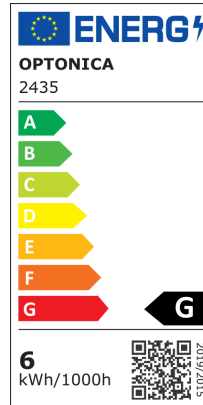

### Modulo incasso rotondo LED

Potenza

6W

Colore della luce

Stamps

## Specifiche tecniche

<b>Brand</b>	Optonica	<b>On/Off Cycles</b>	25 000x
<b>Product Code</b>	DL6-A4	<b>Instant On</b>	0.2s
<b>Power</b>	6W	<b>Material</b>	Aluminium
<b>Energy Consumption</b>	6 kWh/1000h	<b>Operating Frequency</b>	50-60 Hz
<b>Input voltage</b>	AC 85-260V	<b>Temperature</b>	-20°C / +40°C
<b>Flux</b>	360 lm	<b>Ra ≥</b>	80
<b>FLUX per watt</b>	60lm/W	<b>Life span</b>	25 000 Hours
<b>IP</b>	20	<b>Color Code</b>	845
<b>Dimmable</b>	No	<b>Lumen maintenance at end of service life</b>	70%
<b>Correlated Color Temperature</b>	4500K	<b>Size of product</b>	φ118x25 mm
<b>Light Color</b>	Luce naturale	<b>Size of package</b>	135x160x35 mm
<b>Wattage Equivalent</b>	48W	<b>Size of Box</b>	370x280x335 mm
<b>EAN Code</b>	3800156624351	<b>Items per pack</b>	1
<b>Energy Efficiency Label</b>	G	<b>Items per box</b>	40
<b>Beam angle</b>	120°	<b>Gross weight</b>	0,134 kg
<b>Hole Size</b>	Ø 110 mm	<b>Net weight</b>	0,104 kg
<b>Power Factor</b>	0.5	<b>Warranty</b>	2 Years
<b>Power LED</b>	6W		