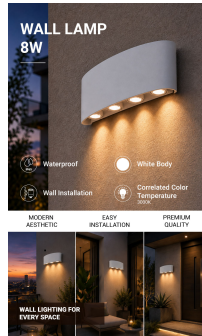

### LED Lámpara de Pared Blanca

#### Color de luz

 Blanco cálido

## Especificación técnica

<b>Brand</b>	Optonica	<b>Material</b>	Aluminium
<b>Product Code</b>	WL8-A6	<b>Operating Frequency</b>	50-60 Hz
<b>Power</b>	8W	<b>Temperature</b>	-20°C / +40°C
<b>Energy Consumption</b>	8 kWh/1000h	<b>Ra ≥</b>	80
<b>Flux</b>	680 lm	<b>Life span</b>	25 000 Hours
<b>FLUX per watt</b>	85m/W	<b>Body Color</b>	White
<b>IP</b>	65	<b>Lumen maintenance at end of service life</b>	70%
<b>Dimmable</b>	No	<b>Size of product</b>	210x80x48 mm
<b>Correlated Color Temperature</b>	3000K	<b>Size of package</b>	80x50x205 mm
<b>Light Color</b>	Blanco cálido	<b>Size of Box</b>	550x325x475 mm
<b>EAN Code</b>	3800156674127	<b>Items per pack</b>	1
<b>Energy Efficiency Label</b>	F	<b>Items per box</b>	50
<b>Beam angle</b>	48°	<b>Gross weight</b>	0,360 kg
<b>On/Off Cycles</b>	25 000x	<b>Net weight</b>	0,325 kg
<b>Instant On</b>	0.1s	<b>Warranty</b>	2 Years