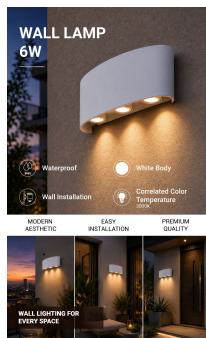

### LED fali lámpa - fehér

#### Culoare deschisă

Warm white

## Specificatii tehnice

<b>Brand</b>	Optonica	<b>Material</b>	Aluminium
<b>Product Code</b>	WL6-A6	<b>Operating Frequency</b>	50-60 Hz
<b>Power</b>	6W	<b>Temperature</b>	-20°C / +40°C
<b>Energy Consumption</b>	6 kWh/1000h	<b>Ra ≥</b>	80
<b>Flux</b>	510 lm	<b>Life span</b>	25 000 Hours
<b>FLUX per watt</b>	85m/W	<b>Body Color</b>	White
<b>IP</b>	65	<b>Lumen maintenance at end of service life</b>	70%
<b>Dimmable</b>	No	<b>Size of product</b>	158x80x40 mm
<b>Correlated Color Temperature</b>	3000K	<b>Size of package</b>	80x50x155 mm
<b>Light Color</b>	Warm white	<b>Size of Box</b>	425x275x325 mm
<b>EAN Code</b>	3800156674103	<b>Items per pack</b>	1
<b>Energy Efficiency Label</b>	F	<b>Items per box</b>	50
<b>Beam angle</b>	48°	<b>Gross weight</b>	0,300 kg
<b>On/Off Cycles</b>	25 000x	<b>Net weight</b>	0,260 kg
<b>Instant On</b>	0.1s	<b>Warranty</b>	2 Years