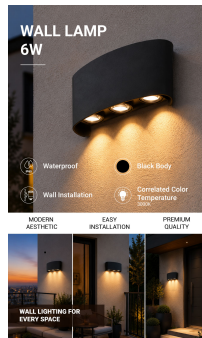

### LED Lámpara de Pared Negra

## Especificación técnica

<b>Brand</b>	Optonica	<b>Operating Frequency</b>	50-60 Hz
<b>Product Code</b>	WL6-A6	<b>Temperature</b>	-20°C / +40°C
<b>Power</b>	6W	<b>Ra ≥</b>	80
<b>Energy Consumption</b>	6 kWh/1000h	<b>Life span</b>	25 000 Hours
<b>Input voltage</b>	AC220-240V	<b>Body Color</b>	Black
<b>Flux</b>	510 lm	<b>Lumen maintenance at end of service life</b>	70%
<b>FLUX per watt</b>	85m/W	<b>Size of product</b>	158x80x40 mm
<b>IP</b>	65	<b>Size of package</b>	80x50x155 mm
<b>Dimmable</b>	No	<b>Size of Box</b>	425x275x325 mm
<b>Correlated Color Temperature</b>	3000K	<b>Items per pack</b>	1
<b>Light Color</b>	Blanco cálido	<b>Items per box</b>	50
<b>EAN Code</b>	3800156674097	<b>Material</b>	Aluminium
<b>Energy Efficiency Label</b>	F	<b>Gross weight</b>	0,300 kg
<b>Beam angle</b>	48°	<b>Net weight</b>	0,260 kg
<b>On/Off Cycles</b>	25 000x	<b>Warranty</b>	2 Years
<b>Instant On</b>	0.1s		