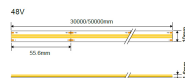

LED COB Tira 48V 6W - 20m Rollo