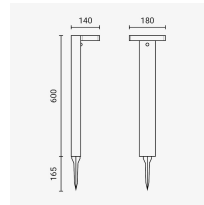

### LED napelemes lámpa 9W - négyzet + PIR érzékelő

#### Putere

9W

## Specificatii tehnice

<b>Brand</b>	Optonica	<b>Operating Frequency</b>	50-60 Hz
<b>Product Code</b>	GD3-A2	<b>Temperature</b>	-20°C / +40°C
<b>Power</b>	9W	<b>Ra ≥</b>	80
<b>Flux</b>	400 lm	<b>Life span</b>	25 000 Hours
<b>FLUX per watt</b>	44 lm/W	<b>Lumen maintenance at end of service life</b>	70%
<b>IP</b>	44	<b>Size of product</b>	150x140x762 mm
<b>Dimmable</b>	No	<b>Size of package</b>	205x165x640 mm
<b>Correlated Color Temperature</b>	3000K	<b>Size of Box</b>	425x345x655 mm
<b>Light Color</b>	Warm white	<b>Items per pack</b>	1
<b>EAN Code</b>	3800156693487	<b>Items per box</b>	4
<b>Beam angle</b>	120°	<b>Working Voltage</b>	5V 300mAh
<b>On/Off Cycles</b>	25 000x	<b>Gross weight</b>	1,635 kg
<b>Instant On</b>	0.1s	<b>Net weight</b>	1,270 kg
<b>Material</b>	Stainless Steel + PC	<b>Warranty</b>	2 Years