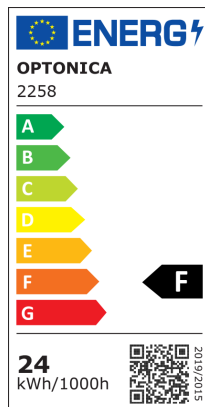

### Pannello quadrato a superficie LED

Potenza

24W

Colore della luce

Stamps

## Specifiche tecniche

<b>Brand</b>	Optonica	<b>On/Off Cycles</b>	25 000x
<b>Product Code</b>	DL24-A1	<b>Instant On</b>	0.2s
<b>Power</b>	24W	<b>Material</b>	Aluminium
<b>Energy Consumption</b>	24 kWh/1000h	<b>Operating Frequency</b>	50-60 Hz
<b>Input voltage</b>	AC180-260V	<b>Temperature</b>	-20°C / +40°C
<b>Flux</b>	1920 lm	<b>Ra ≥</b>	80
<b>FLUX per watt</b>	80lm/W	<b>Life span</b>	25 000 Hours
<b>IP</b>	20	<b>Color Code</b>	828
<b>Dimmable</b>	No	<b>Lumen maintenance at end of service life</b>	70%
<b>Correlated Color Temperature</b>	2800K	<b>Size of product</b>	300x300x35 mm
<b>Light Color</b>	Luce calda	<b>Size of package</b>	310x305x45 mm
<b>Wattage Equivalent</b>	192W	<b>Items per pack</b>	1
<b>EAN Code</b>	3800156622586	<b>Items per box</b>	10
<b>Energy Efficiency Label</b>	F	<b>Gross weight</b>	0,860 kg
<b>Beam angle</b>	120°	<b>Net weight</b>	0,745 kg
<b>Power Factor</b>	0.5	<b>Warranty</b>	2 Years